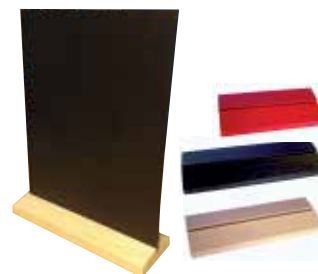

Spécial Boutique - Agence - Restaurant - Bar

x 5 p

CHEVALET L

En acrylique PMMA 20/10 ou 30/10
Formats : A4, A5, A6
Portrait ou paysage
Marquage possible de 1 à 6 couleur ou quadri
Option magnétique ou adhésif sous pied
Ref : SERI 05 002 100

En acrylique transparent
Épaisseur plexi 8 mm
+ 4 plots aimantés
Formats : A4, A5
Ref : ROST 12

x 5 p

BOITE PROSPECTUS à poser

Formats : A4, A5,
+ porte carte de visite
Ref : 137 MT / 137 MT3

x 1 p

ARDOISE encadrée Neutre

Format : 400 x 600 / 600 x 800 mm
Matière : MDF 3 mm
Cadre couleur 25 x 14 mm, plat,
Écriture craie traditionnelle
Ref : SERI 01 002 51 xx / SERI 01 002 52 xx

x 5 p

CHEVALET Ardoise

Format : A4, A5, A6
Socle bois + ardoise
Ref : SERI 05 001 xx